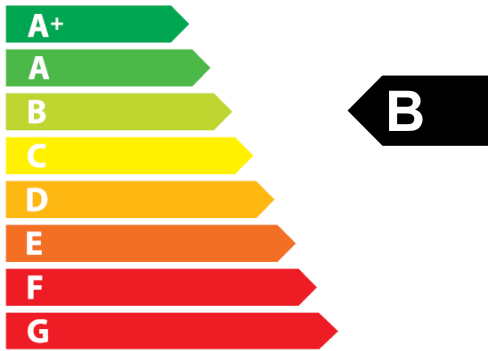

ENERG Y UA
енергия · ενεργεια
IE IA

VENTS

VKM 150 Q (brown box)

46
dB

429 m³/h

ENERGIA · ЕНЕРГИЯ · ΕΝΕΡΓΕΙΑ · ENERGIJA · ENERGY · ENERGIE · ENERGI

2016

1254/2014